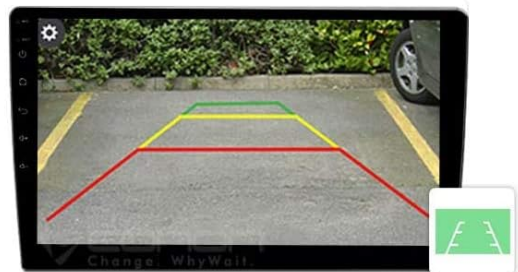

バックギアを入れると、自動でバックカメラ画面に切り替わります。

Figure 5: Overview of connectivity options and compatible accessories such as Wi-Fi, 4G dongle, drive recorder, OBD2, and backup camera.

iPhone接続可

このカーステレオは運転中の安全を考慮して設計したものです。iPhoneと簡単に接続し、iPhoneのボイスアシスタントと話したりディスプレイに触れるだけで、ナビゲーション情報を取得したり、電話をかけたり、音楽を楽しむことができます。

Figure 6: An iPhone connected to the unit, demonstrating the Mirror Link functionality for voice assistant and app control.

Navigation

The system supports navigation applications. You can use online maps via Wi-Fi/4G or install offline maps using an SD card (e.g., EONON Android Map Card G3046, sold separately). Features include 3D map display, clear route guidance, automatic speed checker point display, speed control point alerts, and accident information.