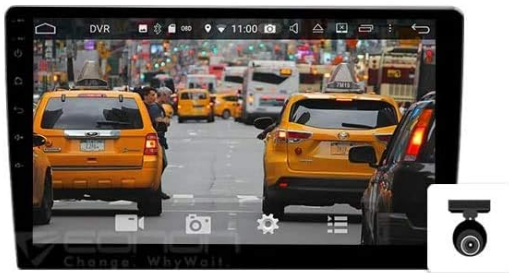

Connectivity (Wi-Fi, 4G, Bluetooth)

Wi-Fi & 4G: Connect to a Wi-Fi hotspot or a 4G dongle (sold separately) to access online maps, stream music and videos, and download applications from the Google Play Store.

Bluetooth: Pair your mobile phone via Bluetooth (version 2.0 or higher) to enjoy wireless music streaming and hands-free calling. The system supports phonebook synchronization and caller ID display.

カーナビ

Google Mapsなどの地図アプリのインストールによってオンライン地図、オフライン地図が簡単に利用できます。

ドライブレコーダーモード (EONON R0015 別売り)

Android車載専用USB HD ドライブレコーダーで、ナビの大画面で撮影映像の確認や交通状況のモニタリングができます。

カーオートプレイUSB dongle対応可 (EONON A0585別売り)

USB Dongleをスマホとカーオーディオに接続するだけで、カーオートプレイシステムを車内で使用できます。