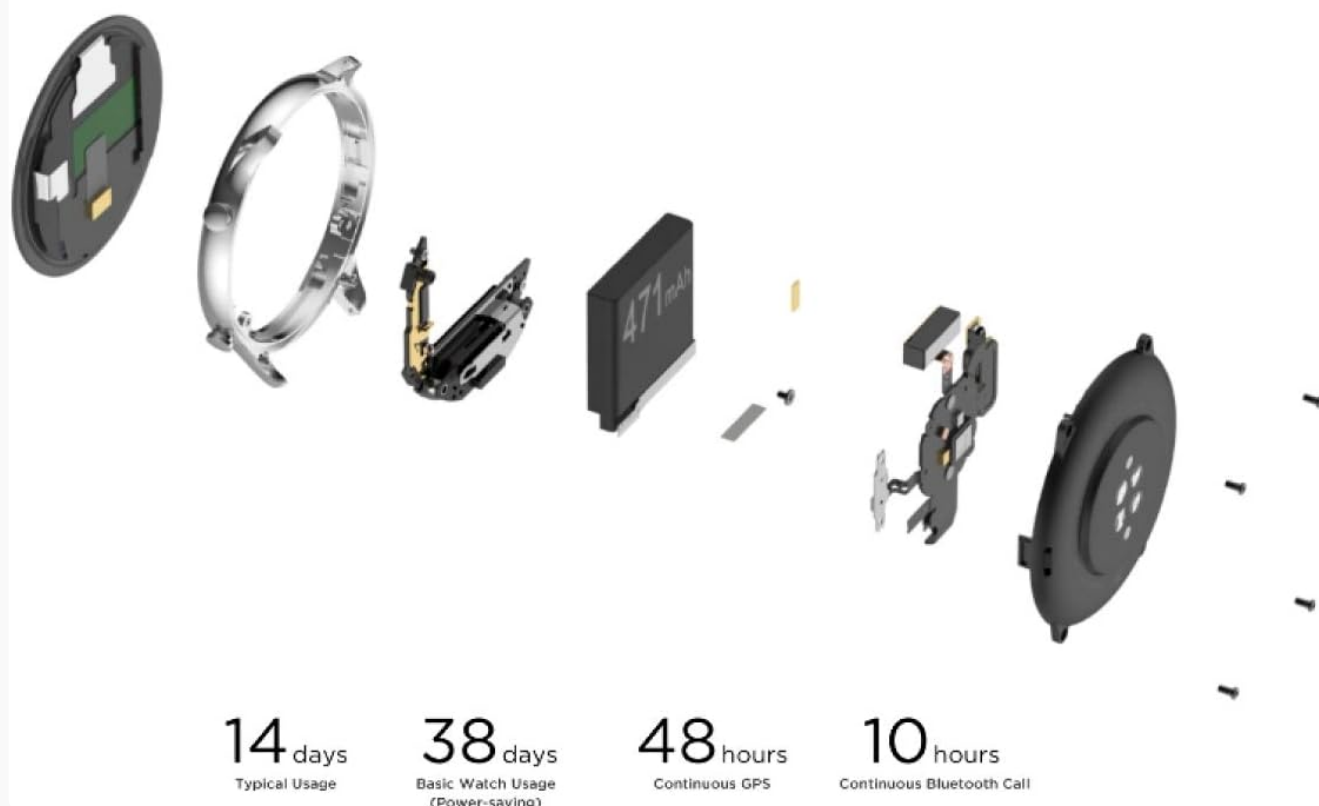

14日間の長寿命バッテリー

より洗練された回路設計と薄いボディ、および 471 mAh 大容量バッテリーを備えた GTR 2 は、最大 14 日間のバッテリー寿命を誇ります。

Figure 7.1: Battery life breakdown for Amazfit GTR 2 under various usage scenarios.

8. ZEPP APP INTEGRATION

The Zepp app is your central hub for managing your Amazfit GTR 2, viewing detailed health data, and customizing watch settings.