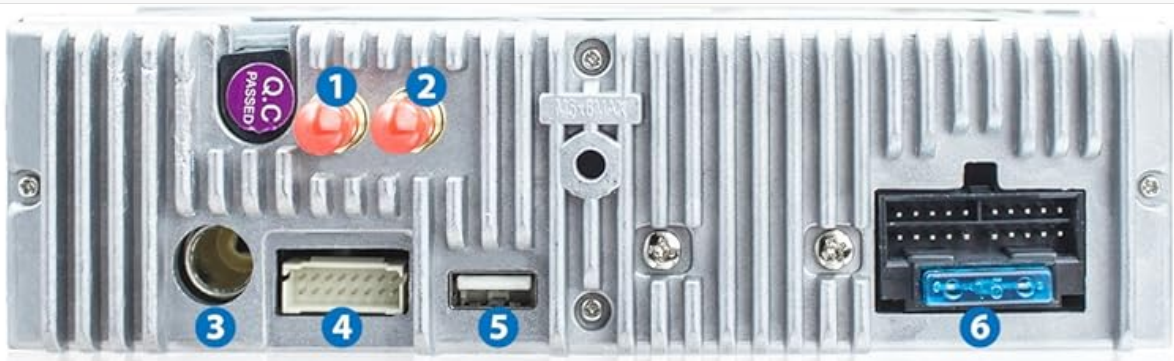

GPS Navigation

The unit comes with integrated GPS functionality. Access the navigation application from the main menu. You can input destinations, view maps, and receive turn-by-turn directions.

- 1 - GPS-Antennenanschluss
- 2 - DAB+ Antennenanschluss
- 3 - Radioantennenanschluss
- 4 - Anschluss für Kabelbaum
- 5 - USB-Anschluss
- 6 - ISO-Kabel-Anschluss
- 7 - Audio-Eingänge (2x Cinch)
- 8 - Audio-Ausgänge (4x Cinch)
- 9 - Video-Ausgang (1x Cinch)
- 10 - Rückfahrkamera-Anschluss
- 11 - Video-Eingang
- 12 - Subwoofer-Ausgang