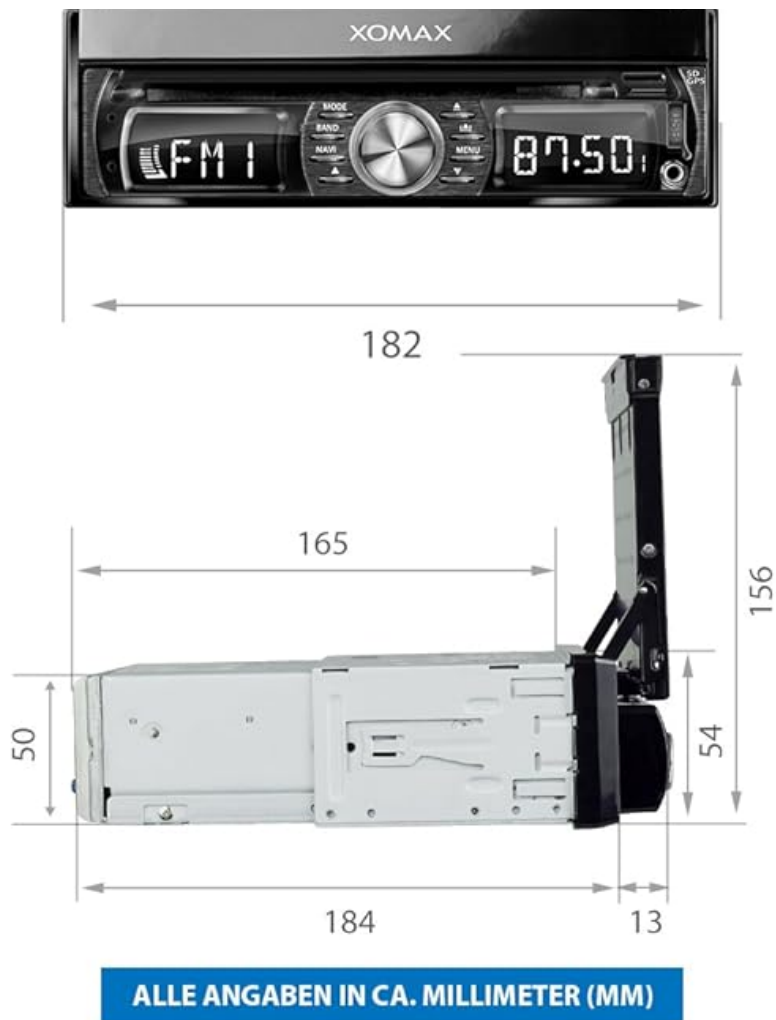

Image: The GPS navigation screen on the XOMAX XM-DDA711, displaying a map with a route and a GPS antenna icon indicating signal reception.

For updated maps or alternative navigation apps, you can download them from the Google Play Store when connected to the internet.

Bluetooth Connectivity

Pair your smartphone or other Bluetooth devices to the XM-DDA711 for hands-free calling and audio streaming.

- **Pairing:** Go to the Bluetooth settings on the unit and your device, search for available devices, and select 'XOMAX' to pair.
- **Hands-Free Calling:** Once paired, you can make and receive calls directly from the unit's touchscreen.
- **Audio Streaming:** Play music from your paired device through the car's speakers.

Unterstützung der Lenkradfernbedienung