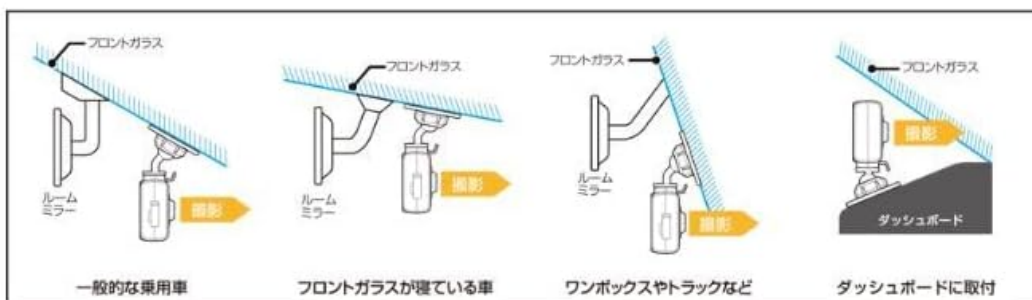

PACKAGE CONTENTS

Please ensure all the following items are included in your package:

- Drive Recorder Unit
- Mount Base
- Ball Joint (for dashboard mounting)
- Double-sided Tape (for front glass)
- Double-sided Tape (for dashboard)
- DC Cord (4.5m)
- Cord Clips (5 pieces)
- 8GB microSD Card (Class 10/SDHC compliant, with case adapter)
- Dedicated Viewer Software (pre-loaded on the included microSD card)
- Instruction Manual
- Warning Sheet

This diagram illustrates all items included in the product package, ensuring you have everything needed for installation and operation.

INSTALLATION AND MOUNTING

The CSD-560FH offers versatile mounting options to achieve the best recording angle for your vehicle. The included mount base and ball joint allow for installation on the front glass or dashboard, adapting to various car interiors.

最適なアングルで撮影ができる **NEW**

セルスターのドライブレコーダーはいろいろな車両に取付けが可能です。車種によってフロントガラスの角度は様々ですが、撮影アングルが最適になるよう取付け自由度の高い専用マウントベースを採用しています。フロントガラスが寝ている車、逆にワンボックスのように立っている車もOKです。ボールジョイントを交換すればダッシュボードにも取付できます。

取付例イメージ（側面からの図）