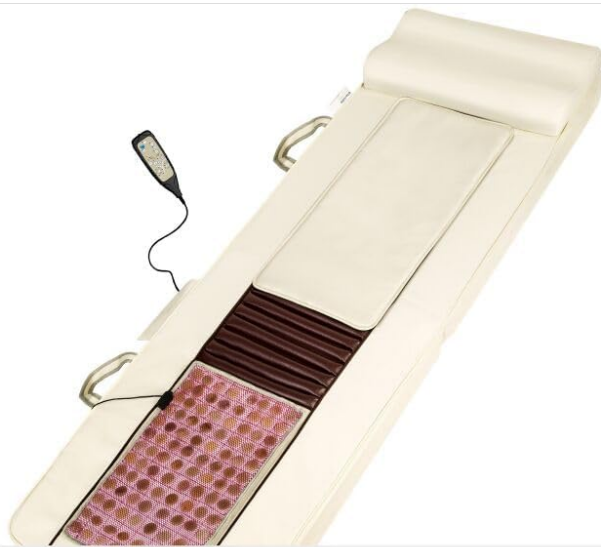

## PER LA TUA **salute**

Riposati dallo stress quotidiano e concediti un massaggio salutare – il tappetino di pietra di giada riscaldata completa ottimamente l'esperienza di benessere.

## DESIGN **intelligente**

Il materasso si ripiega facilmente e si ripone in modo molto compatto, si trasporta comodamente diventando una borsa.

Image: The massage mat shown both folded for transport and fully unfolded, highlighting its compact design and readiness for use.

## **5. OPERATING INSTRUCTIONS**

---

The massage mat is operated using the wired remote control. Familiarize yourself with the buttons and functions before use.

4 zone massaggio selezionabili per trattare tensioni e dolori in modo mirato.

Telecomando con cavo intuitivo, potrai selezionare tutte le funzioni comodamente da sdraiato.

Il tappetino con pietra di giada dalla funzione riscaldante lenisce il dolore e rilassa i muscoli.

Pratica borsa molto pratica, facilita il trasporto in modo notevole.