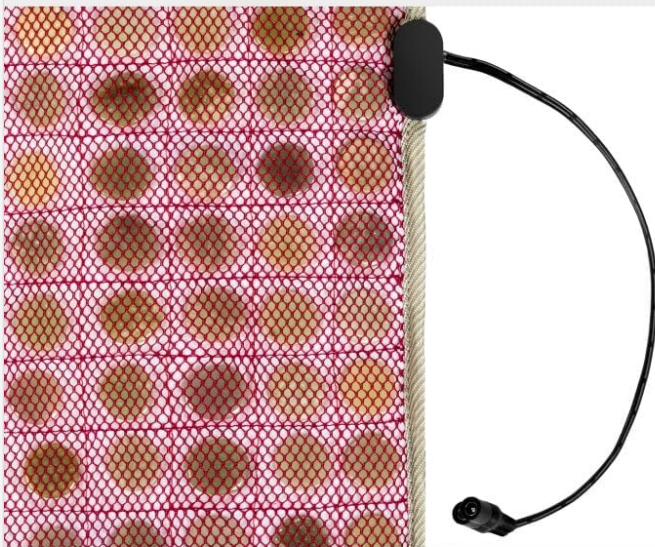

## **5. OPERATING INSTRUCTIONS**

---

The massage mat is operated using the wired remote control. Familiarize yourself with the buttons and functions before use.

4 zone massaggio selezionabili per trattare tensioni e dolori in modo mirato.

Telecomando con cavo intuitivo, potrai selezionare tutte le funzioni comodamente da sdraiato.

Il tappetino con pietra di giada dalla funzione riscaldante lenisce il dolore e rilassa i muscoli.

Pratica borsa molto pratica, facilita il trasporto in modo notevole.