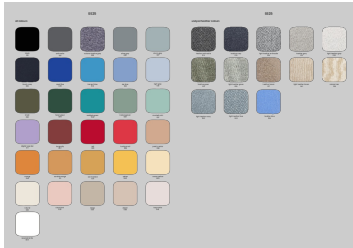

lang:en score:17 filesize: 2.27 M page_count: 1 document date: 2024-02-01

[\[pdf\]](#)

FILE 66135281a7986 static unpr io media 325 |||

colour name colour code anthracite 019 beige 030 black 001 burgundy 007 cloud pink 039 c ... TCX 19-0303 TCX 19-1724 TCX 11-1408 TCX 12-0717 TCX 12-5410 TCX 14-0708 TCX 15-3716 TCX 19-5920 TCX **19-3923 TCX** 19-0201 TCX 18-3937 TCX 17-1318 TCX 17-6009 TCX 14-4202 TCX 18-3912 TCX 15-5205 TCX 12-2...

lang:en score:17 filesize: 2.27 M page_count: 1 document date: 2024-02-01

[\[pdf\]](#)

FILE 660e0b31962a0 static unpr io media 325 |||

colour name colour code anthracite 019 beige 030 black 001 burgundy 007 cloud pink 039 c ... TCX 19-0303 TCX 19-1724 TCX 11-1408 TCX 12-0717 TCX 12-5410 TCX 14-0708 TCX 15-3716 TCX 19-5920 TCX **19-3923 TCX** 19-0201 TCX 18-3937 TCX 17-1318 TCX 17-6009 TCX 14-4202 TCX 18-3912 TCX 15-5205 TCX 12-2...

[\[pdf\]](#)

FILE 67ad64e08f492 static unpr io media 325 |||
all colours SS25 undyed heather colours SS25 black 001 anthracite 019 vulcano
heather grey 028 ... TCX 19-0303 TCX 19-1724 TCX 11-1408 TCX 12-0717 TCX 12-
5410 TCX 14-0708 TCX 15-3716 TCX 19-5920 TCX **19-3923 TCX** 19-0201 TCX 18-
3937 TCX 17-1318 TCX 17-6009 TCX 14-4202 TCX 18-3912 TCX 15-5205 TCX 12-
2...
lang:en score:16 filesize: 2.41 M page_count: 2 document date: 2025-01-23