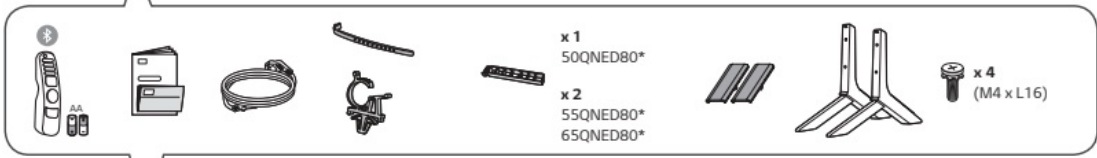

WHAT IS IN BOX